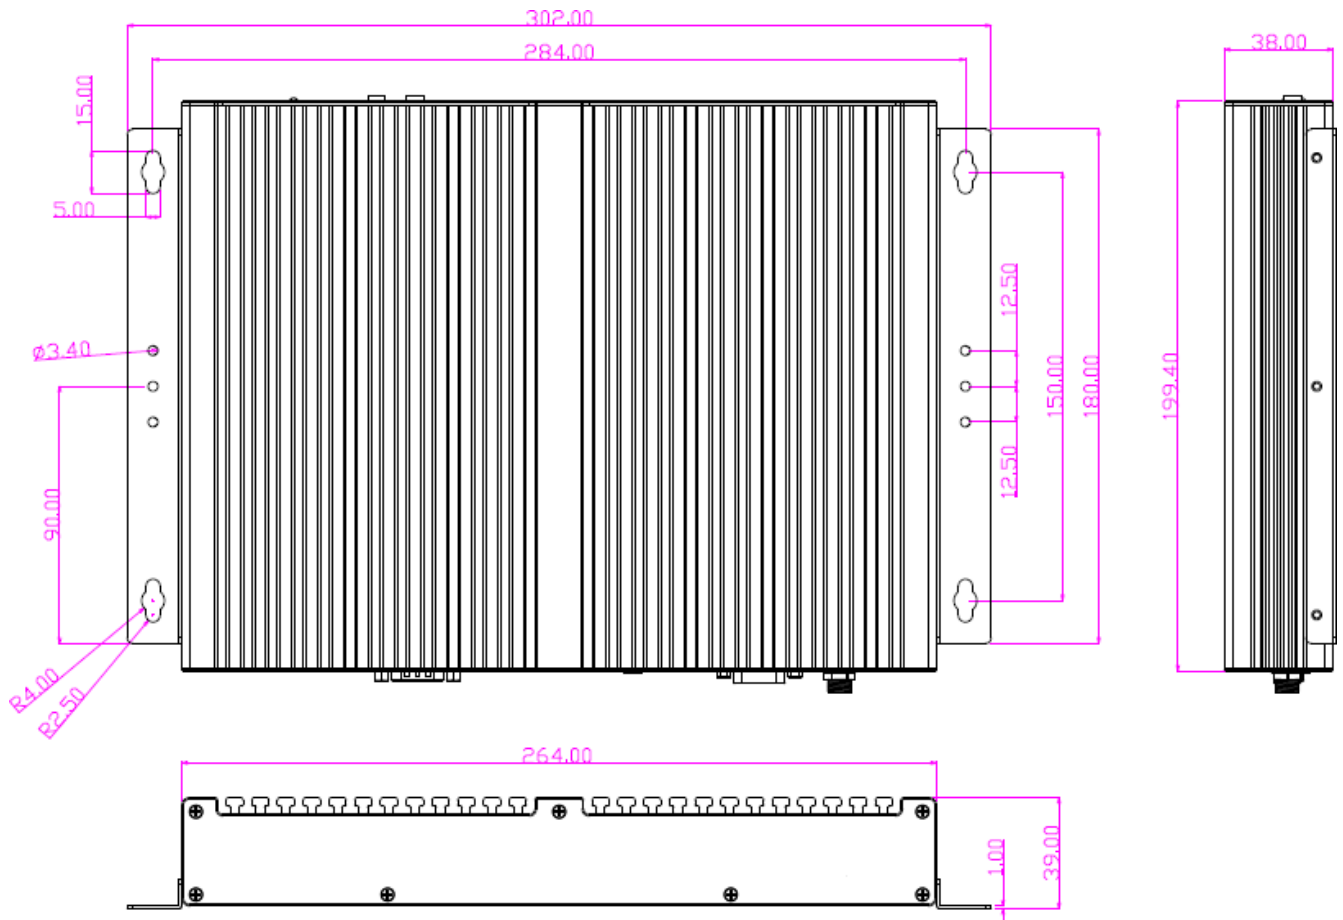

Промышленный компьютер СПАРКС JW893-Н310

Габаритные размеры (мм.)

CyberBook
Защищенные мобильные решения

e-mail: info@cyberbookpc.ru web: cyberbookpc.ru

* - опции

внешний вид и конфигурация могут изменяться без предварительного уведомления

все фирменные знаки - зарегистрированные торговые марки соответствующих владельцев