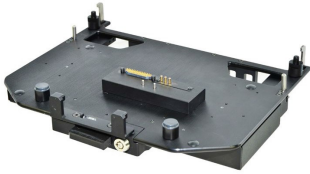

CyberBook S1154/S1174

аксессуары и доп оборудование

Зарядное устройство
на 2 батареях

Зарядное устройство
на 8 батареях

Запасная основная батарея

Док-станция для транспорта
With/WO Tri-RF Pass-through
(PMT)